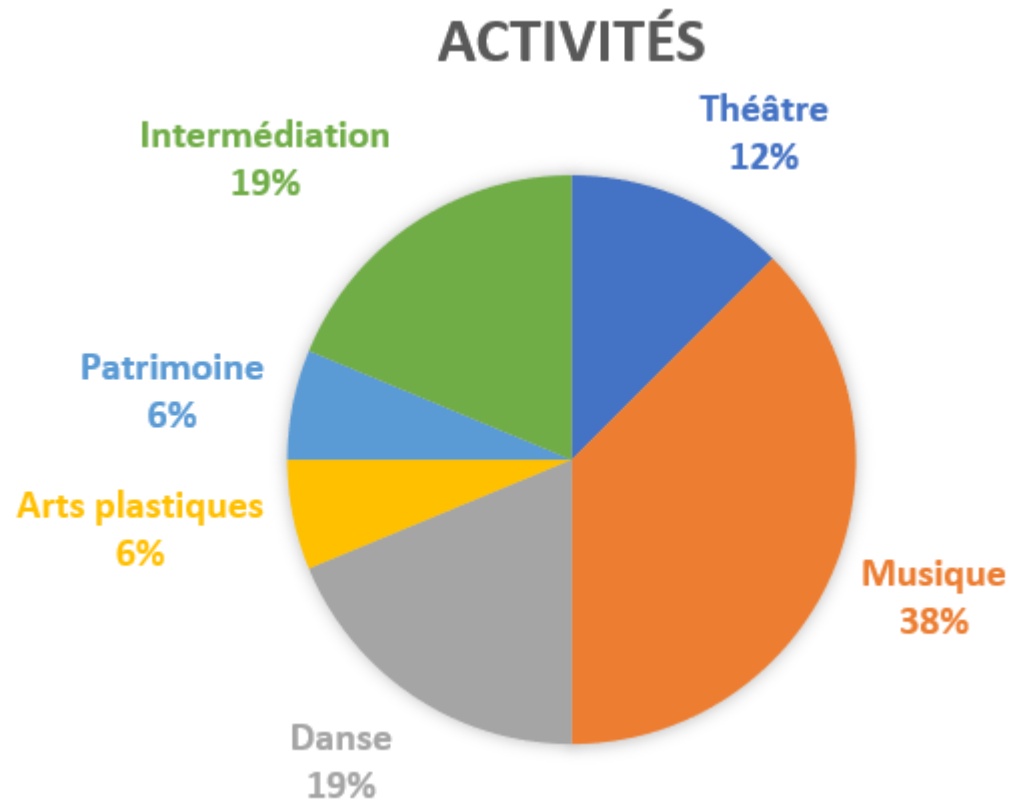

Présentation des résultats du sondage

18/20 Anim'Assos
06 octobre 2017

Caractéristiques

16 associations ont répondu

Domiciliation

- Coignières (78310)
- Elancourt (78990)
- Guyancourt (78280)
- La Verrière (78320)
- Les Clayes sous Bois (78340)
- Magny-les-Hameaux (78114)
- Maurepas (78310)
- Montigny-le-Bretonneux (78180)
- Plaisir (78370)
- Trappes (78190)
- Villepreux (78450)
- Voisins-le-Bretonneux (78960)
- Autre commune

Caractéristiques

Répartition entre :

- Pratique
- Production
- Animations
- Intermédiation

Caractéristiques

Année de création

- 44% des associations ont été créées il y a moins de 10 ans
- 19% entre 10 et 20 ans
- 38% depuis plus de 30 ans