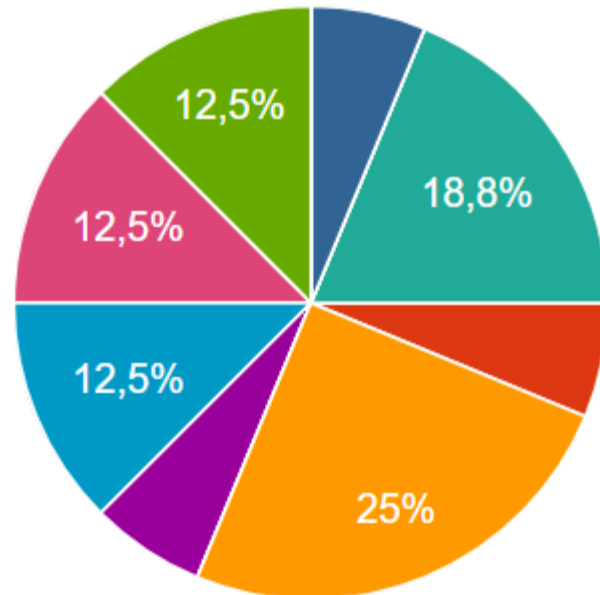

Présentation des résultats du sondage

18/20 Anim'Assos
06 octobre 2017

Caractéristiques

16 associations ont répondu

Domiciliation

- Coignières (78310)
- Elancourt (78990)
- Guyancourt (78280)
- La Verrière (78320)
- Les Clayes sous Bois (78340)
- Magny-les-Hameaux (78114)
- Maurepas (78310)
- Montigny-le-Bretonneux (78180)
- Plaisir (78370)
- Trappes (78190)
- Villepreux (78450)
- Voisins-le-Bretonneux (78960)
- Autre commune

Caractéristiques

Répartition entre :

- Pratique
- Production
- Animations
- Intermédiation

Caractéristiques

Année de création

- 44% des associations ont été créées il y a moins de 10 ans
- 19% entre 10 et 20 ans
- 38% depuis plus de 30 ans