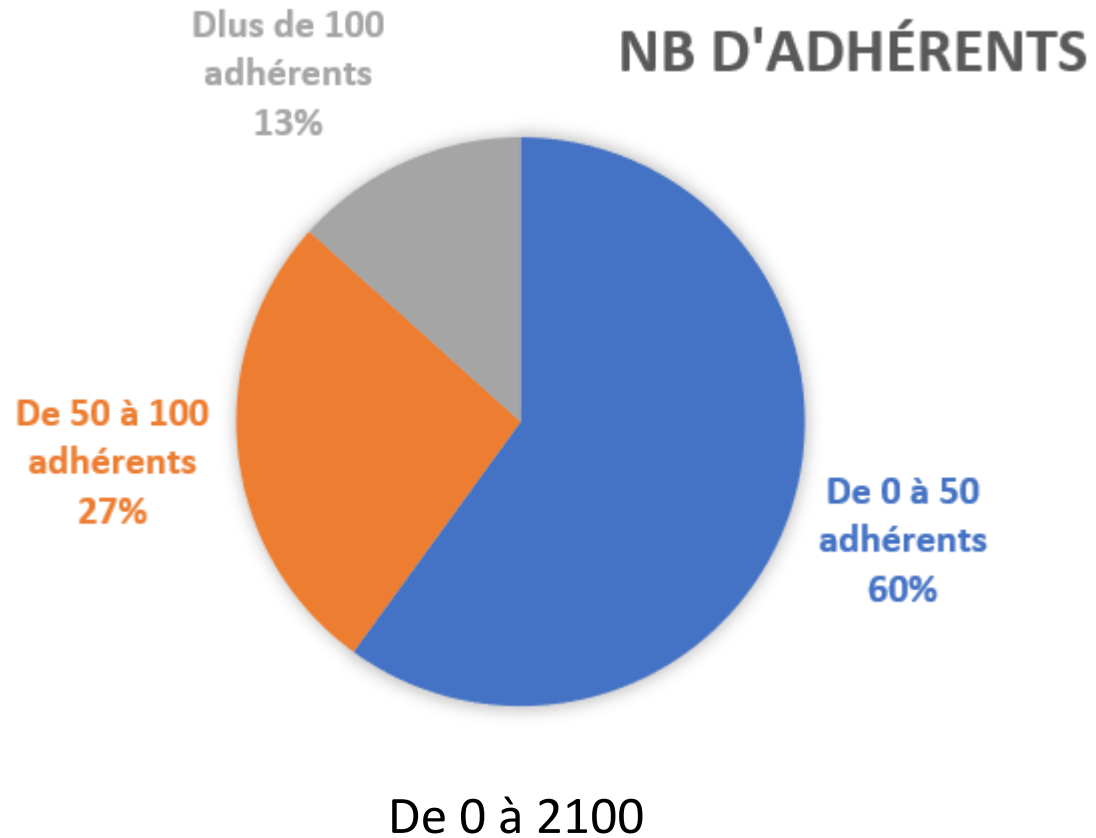

Présentation des résultats du sondage

18/20 Anim'Assos
06 octobre 2017

Caractéristiques

16 associations ont répondu

Domiciliation

- Coignières (78310)
- Elancourt (78990)
- Guyancourt (78280)
- La Verrière (78320)
- Les Clayes sous Bois (78340)
- Magny-les-Hameaux (78114)
- Maurepas (78310)
- Montigny-le-Bretonneux (78180)
- Plaisir (78370)
- Trappes (78190)
- Villepreux (78450)
- Voisins-le-Bretonneux (78960)
- Autre commune

Caractéristiques

Répartition entre :

- Pratique
- Production
- Animations
- Intermédiation

Caractéristiques

Année de création

- 44% des associations ont été créées il y a moins de 10 ans
- 19% entre 10 et 20 ans
- 38% depuis plus de 30 ans

Caractéristiques

Concentration sur le territoire de SQY

Quelques constats

- Pour la pratique et les réunions d'association → pas de souci particulier
- Le stockage est une problématique à résoudre pour tous
- Solution de stockage payante dans près de 40% des cas
- Dans un local partagé à près 60% mais ne correspondant pas aux besoins (limité en taille, sécurité, ...)