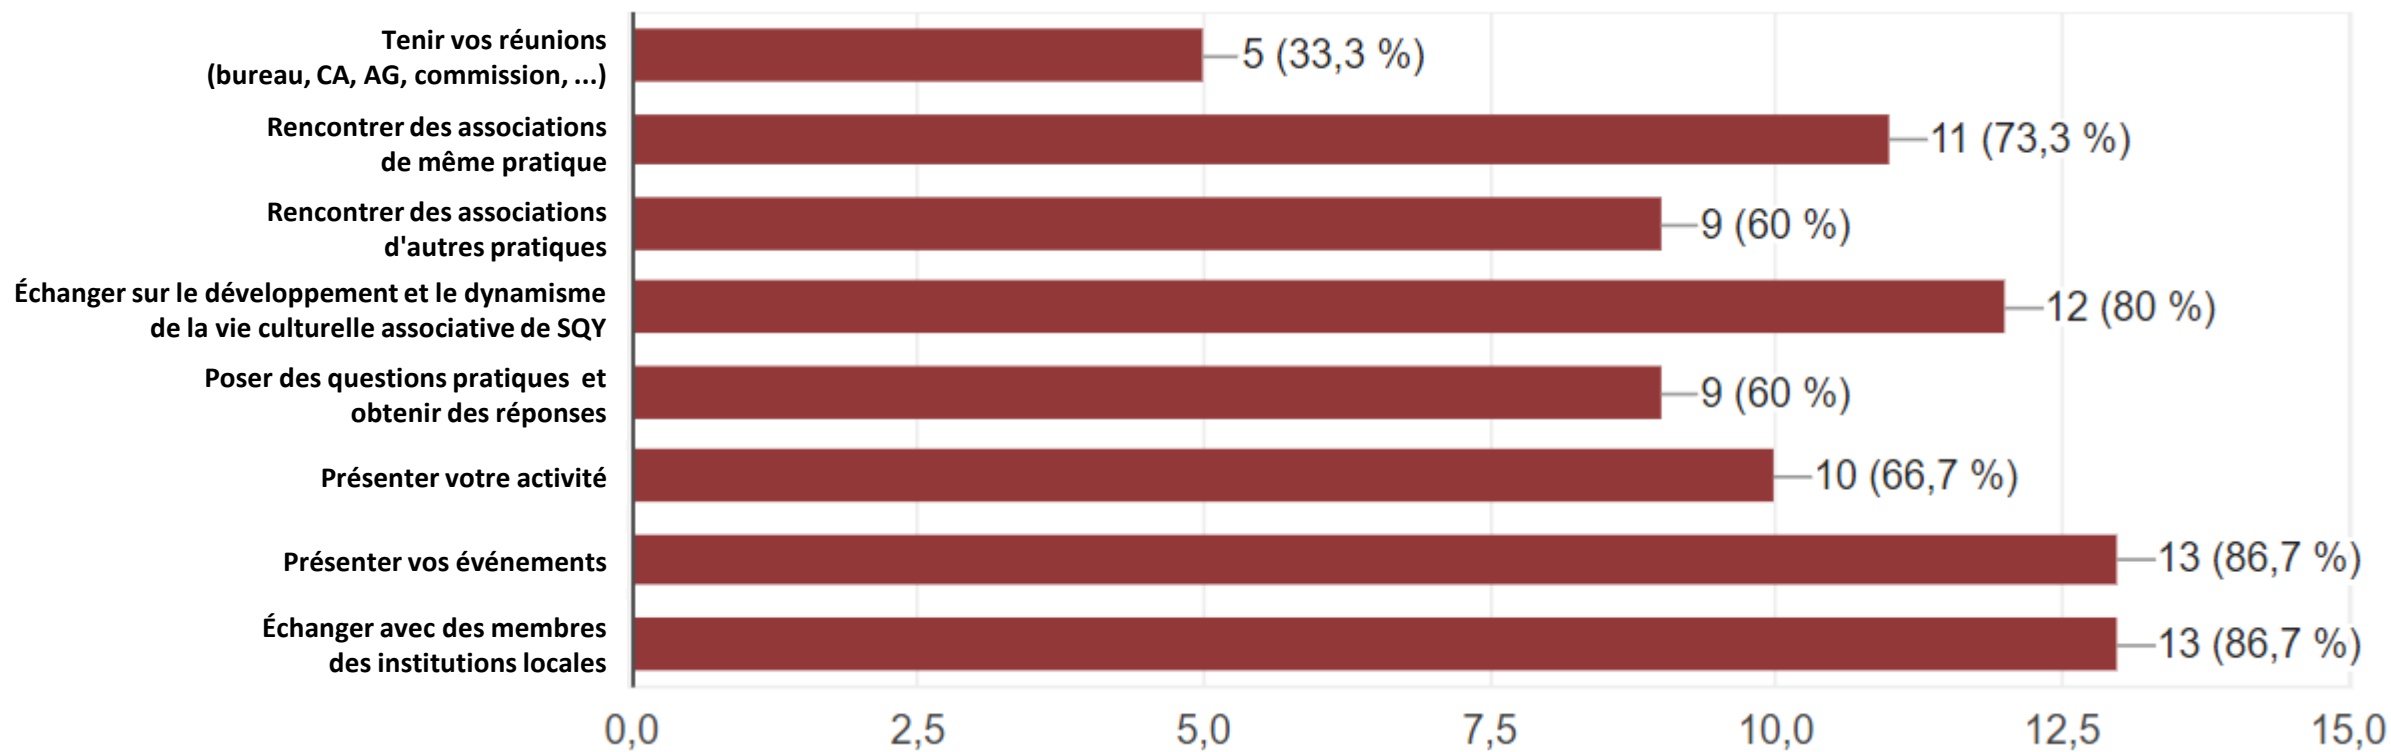

Un lieu dédié pour ...