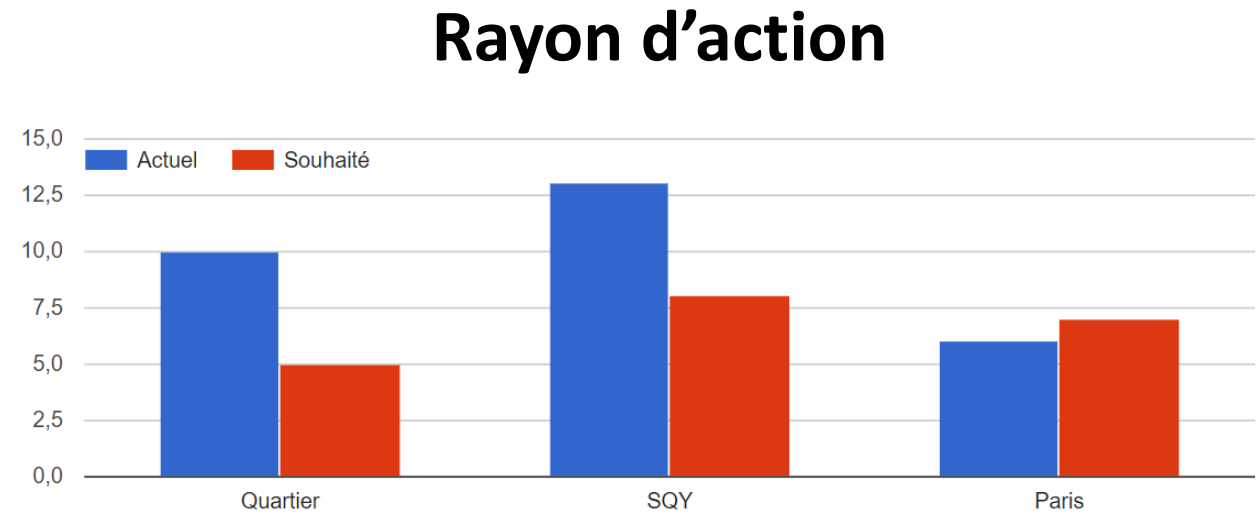

Caractéristiques

Concentration sur le territoire de SQY